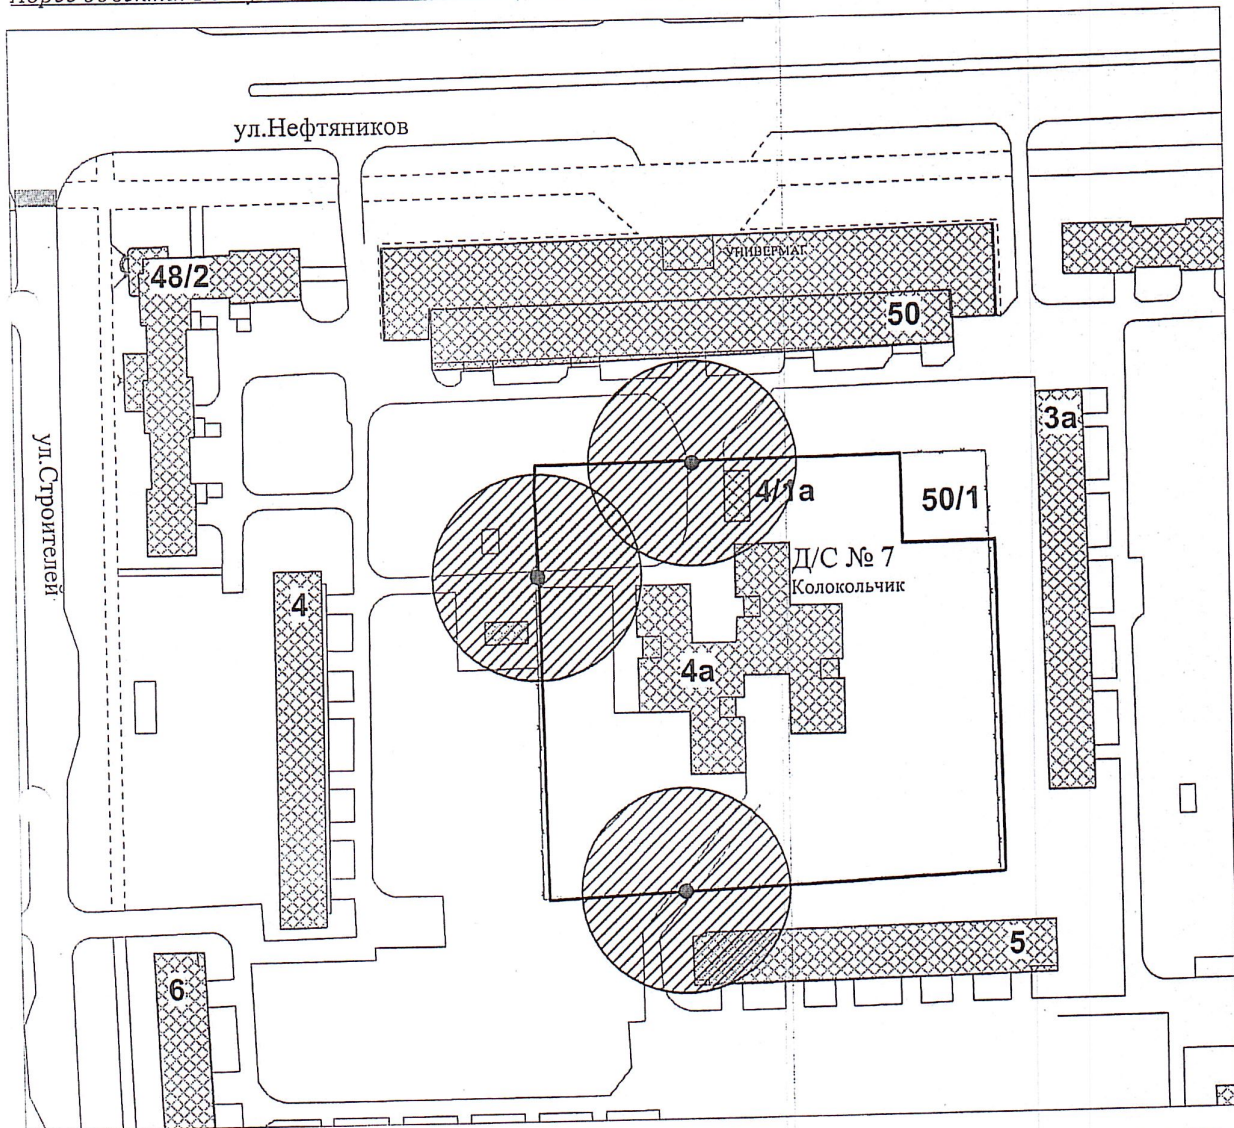

УТВЕРЖДЕНА
постановлением администрации
городского округа «Усинск»
от 05 мая 2022 года № 755
(приложение № 3)

Схема № 18
границ прилегающей территории

Объект: МБДОУ "ДСОВ № 7" г. Усинска
Адрес объекта: Республика Коми, г. Усинск, ул. Строителей, д. 4а

Условные обозначения:

- - вход на обособленную территорию детской организации
- - граница обособленной территории детской организации
- ▨ - прилегающая территория

м 1 : 1 500