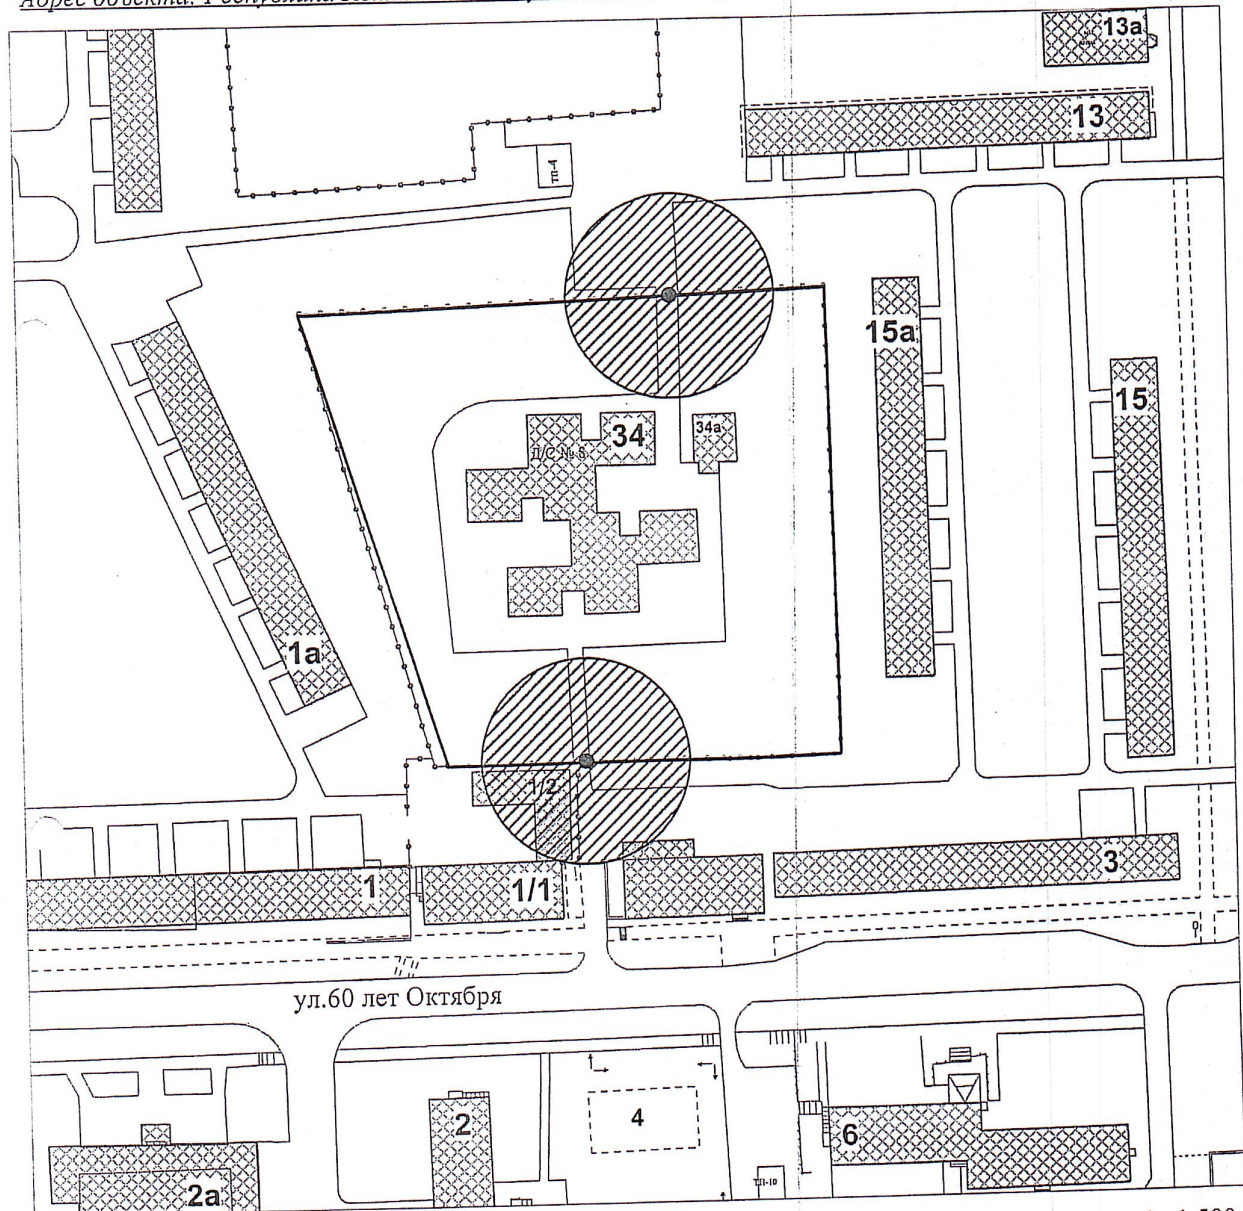

УТВЕРЖДЕНА  
постановлением администрации  
городского округа «Усинск»  
от 05 мая 2022 года № 755  
(приложение № 3)

Схема № 19  
границ прилегающей территории

Объект: МБПОУ "ДСОВ № 8" г. Усинска

Адрес объекта: Республика Коми, г. Усинск, ул. 60 лет Октября, д. 34

м 1 : 1 500

Условные обозначения:

-  - вход на обособленную территорию детской организации
-  - граница обособленной территории детской организации
-  - прилегающая территория