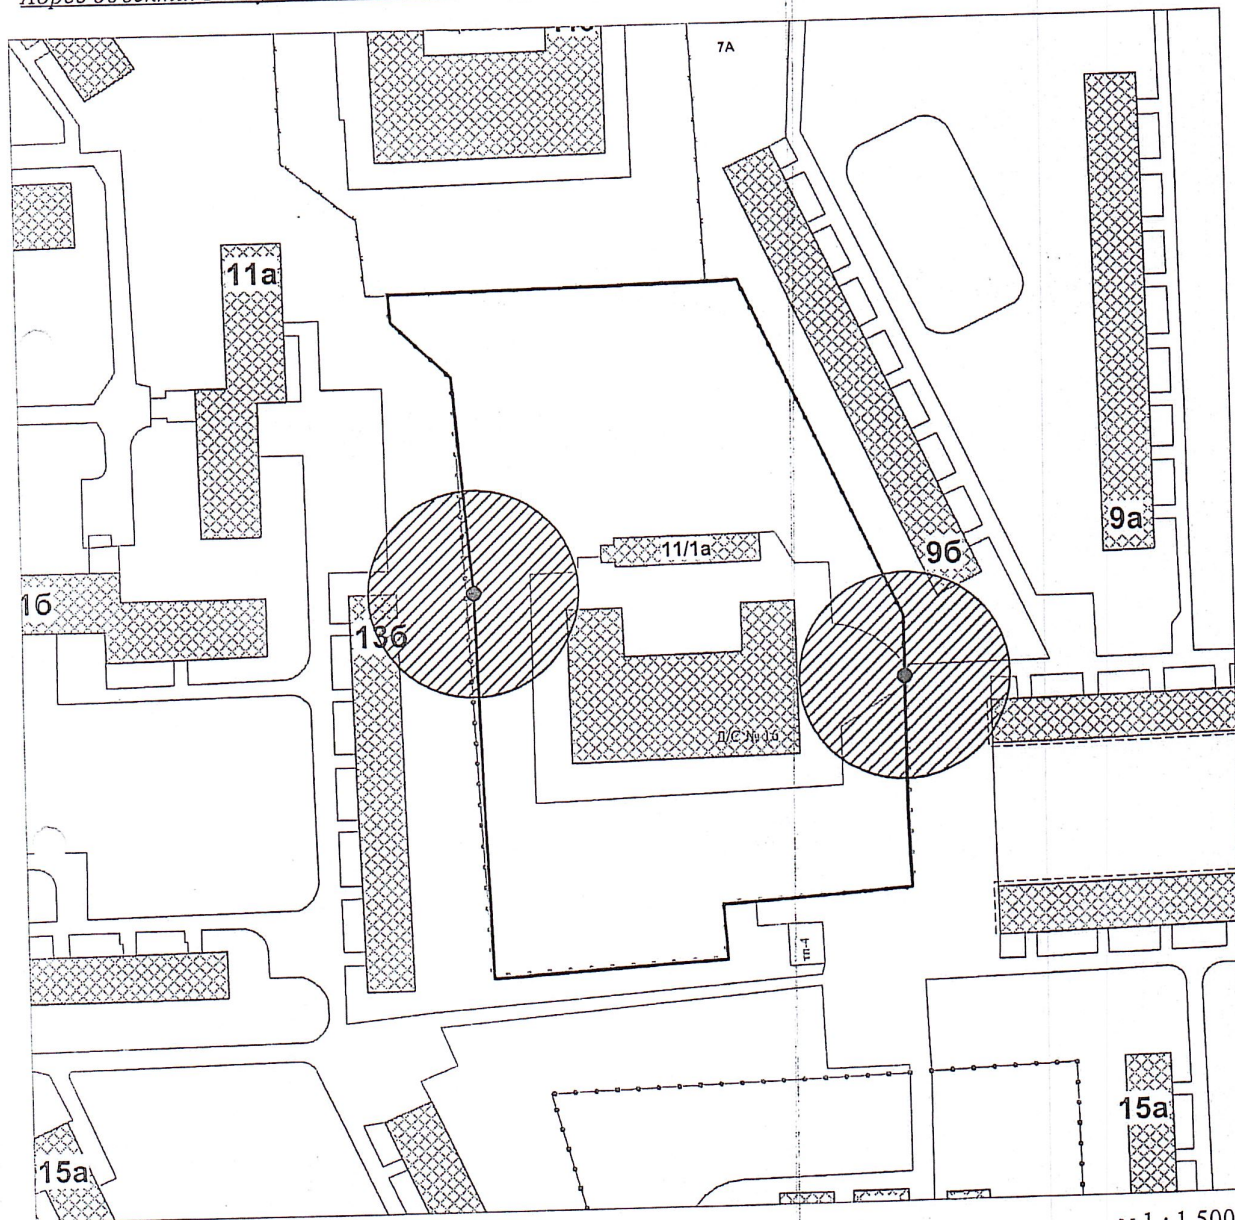

УТВЕРЖДЕНА  
постановлением администрации  
городского округа «Усинск»  
от 05 мая 2022 года № 755  
(приложение № 3)

Схема № 23  
границ прилегающей территории

Объект: МАДОУ "ДСКВ № 16" г.Усинска  
Адрес объекта: Республика Коми, г.Усинск, ул.Строителей, д.11а

Условные обозначения:

- - вход на обособленную территорию детской организации
- - граница обособленной территории детской организации
- ▨ - прилегающая территория