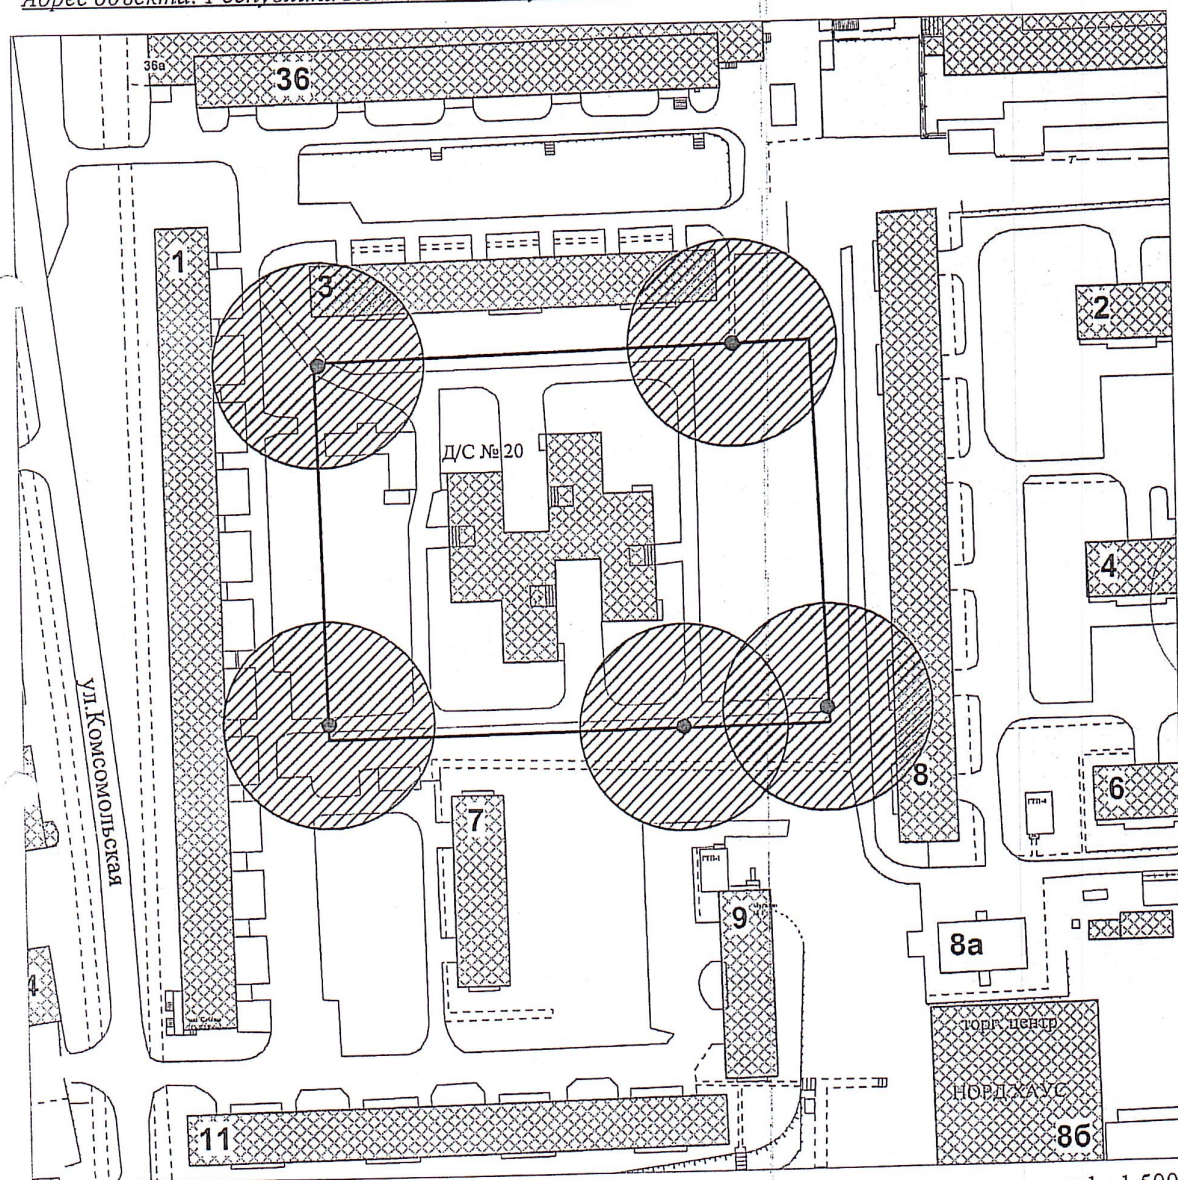

УТВЕРЖДЕНА
постановлением администрации
городского округа «Усинск»
от 05 мая 2022 года № 755
(приложение № 3)

Схема № 24
границ прилегающей территории

Объект: МБДОУ "ДСОВ № 20" г. Усинска

Адрес объекта: Республика Коми, г. Усинск, ул. Комсомольская, д. 5а

Условные обозначения:

- - вход на обособленную территорию детской организации
- - граница обособленной территории детской организации
- ▨ - прилегающая территория