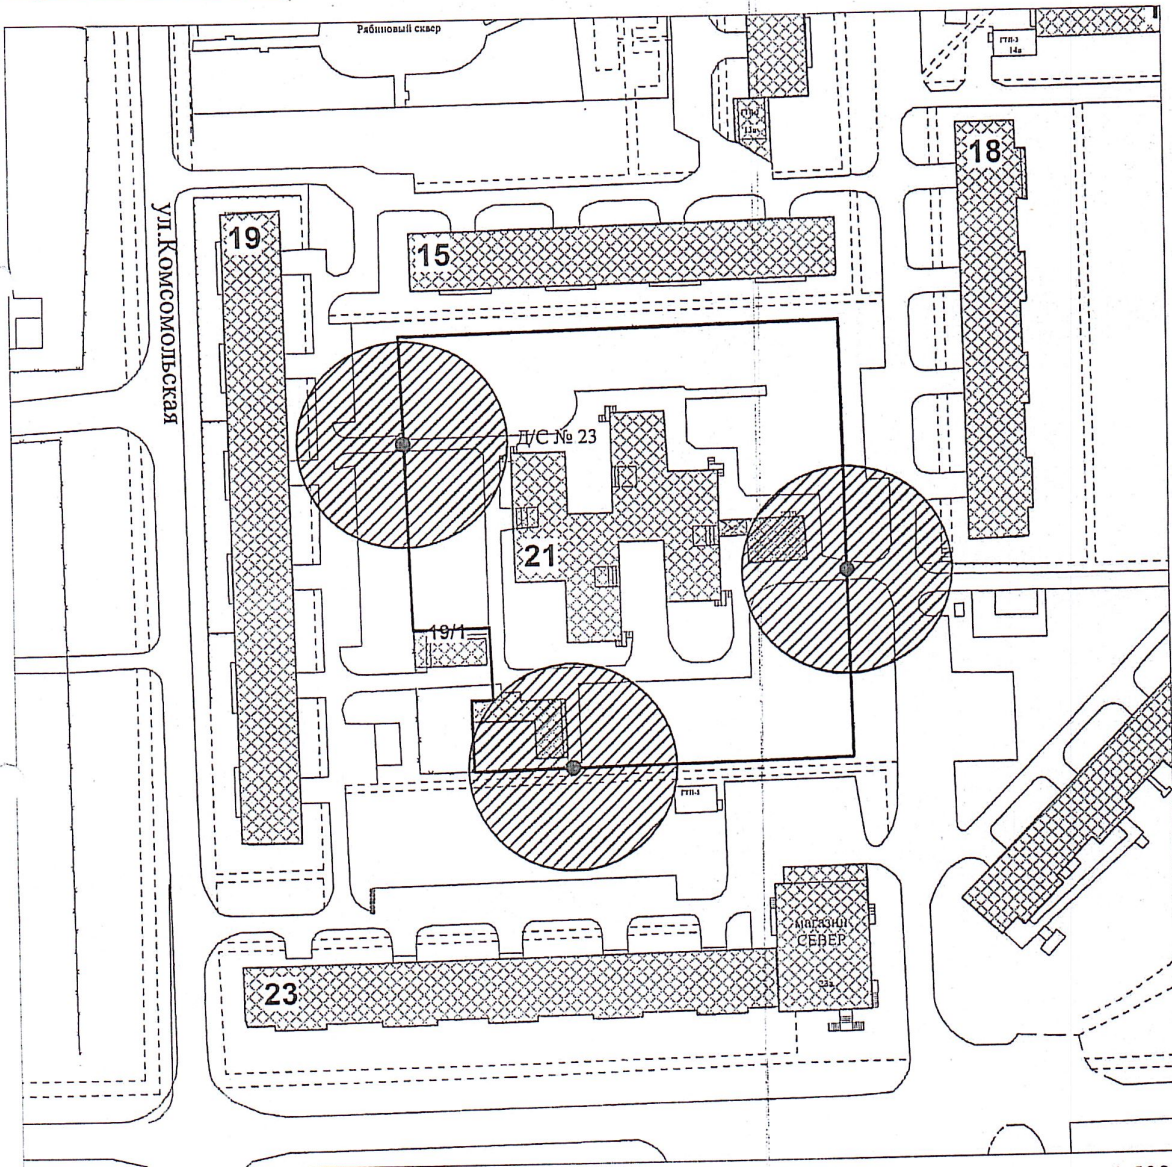

УТВЕРЖДЕНА
постановлением администрации
городского округа «Усинск»
от 05 мая 2022 года № 755
(приложение № 3)

Схема № 26
границ прилегающей территории

Объект: МАДОУ "Детский сад № 23" г. Усинска

Адрес объекта: Республика Коми, г. Усинск, ул. Комсомольская, д. 21

Условные обозначения:

- - вход на обособленную территорию детской организации
- - граница обособленной территории детской организации
- ▨ - прилегающая территория