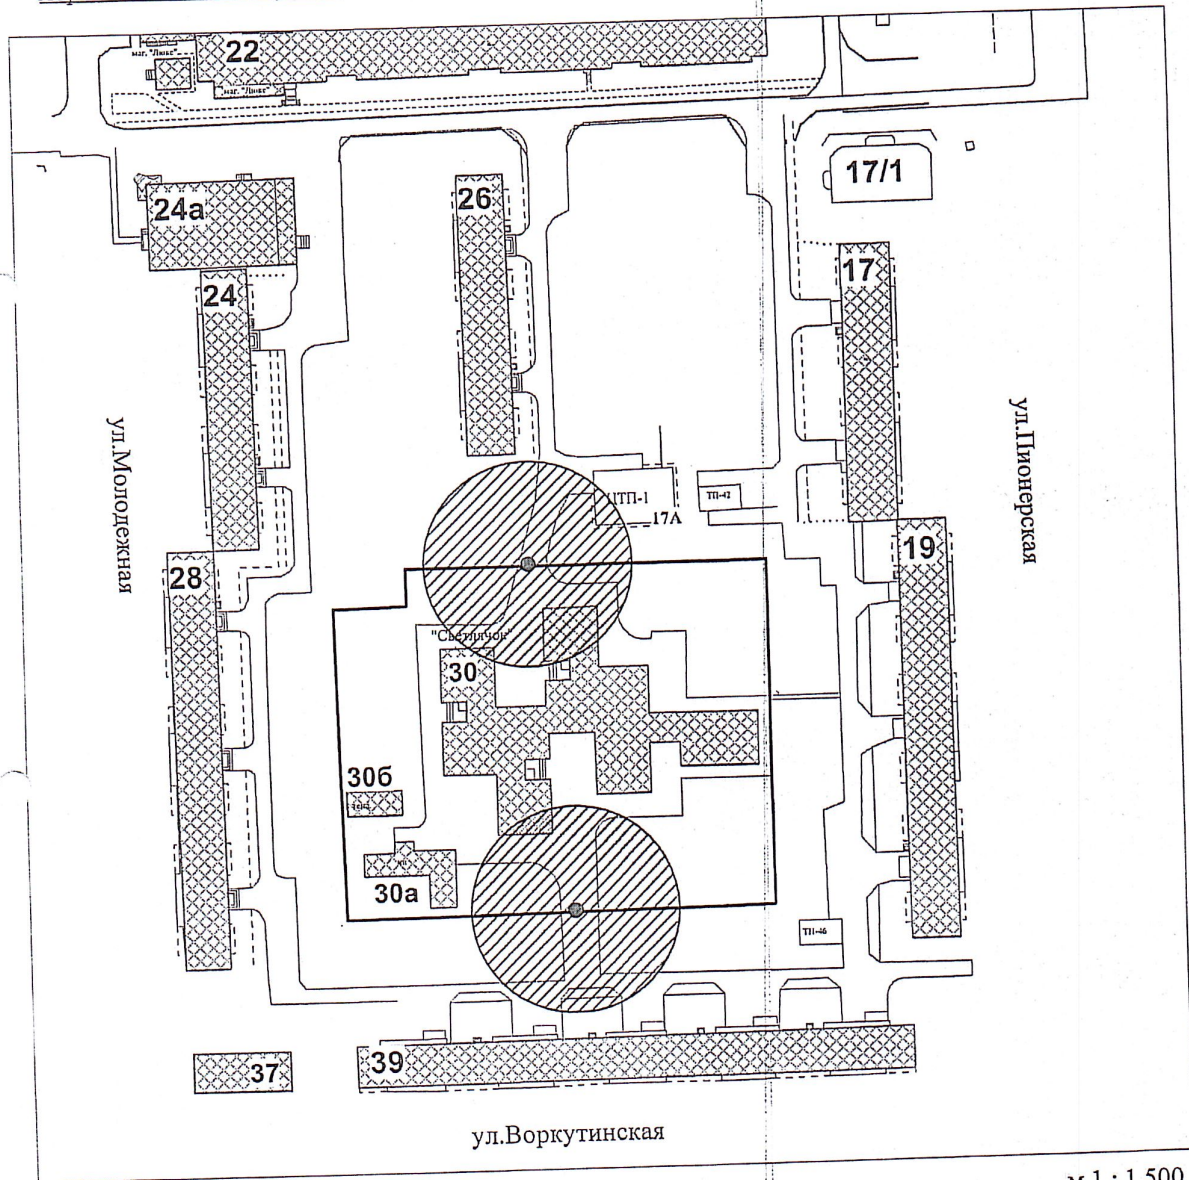

УТВЕРЖДЕНА
постановлением администрации
городского округа «Усинск»
от 05 мая 2022 года № 755
(приложение № 3)

Схема № 27
границ прилегающей территории

Объект: МБДОУ "ДСОВ № 24" г. Усинска
Адрес объекта: Республика Коми, г. Усинск, ул. Молодежная, д. 30

м 1 : 1 500

Условные обозначения:

- - вход на обособленную территорию детской организации
- - граница обособленной территории детской организации
- ▨ - прилегающая территория