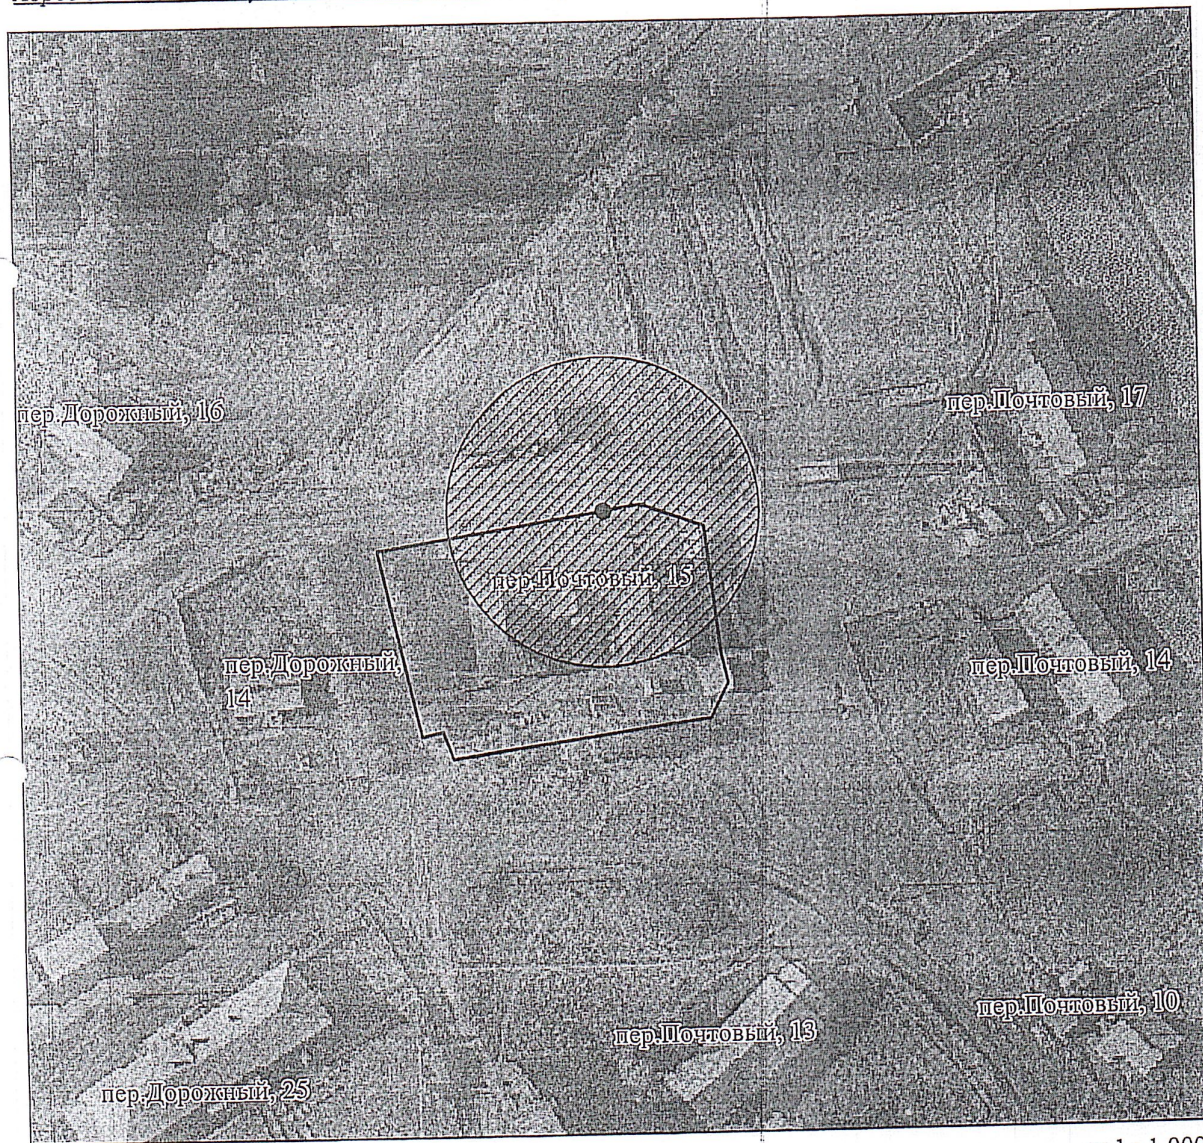

УТВЕРЖДЕНА
постановлением администрации
городского округа «Усинск»
от 05 мая 2022 года № 755
(приложение № 3)

Схема № 29
границ прилегающей территории

Объект: МБДОУ "Детский сад" с. Мутный Материк
Адрес объекта: Республика Коми, г. Усинск, с. Мутный Материк, пер. Почтовый, д. 15

Условные обозначения:

- - вход на обособленную территорию детской образовательной организации
- - граница обособленной территории детской образовательной организации
- ▨ - прилегающая территория