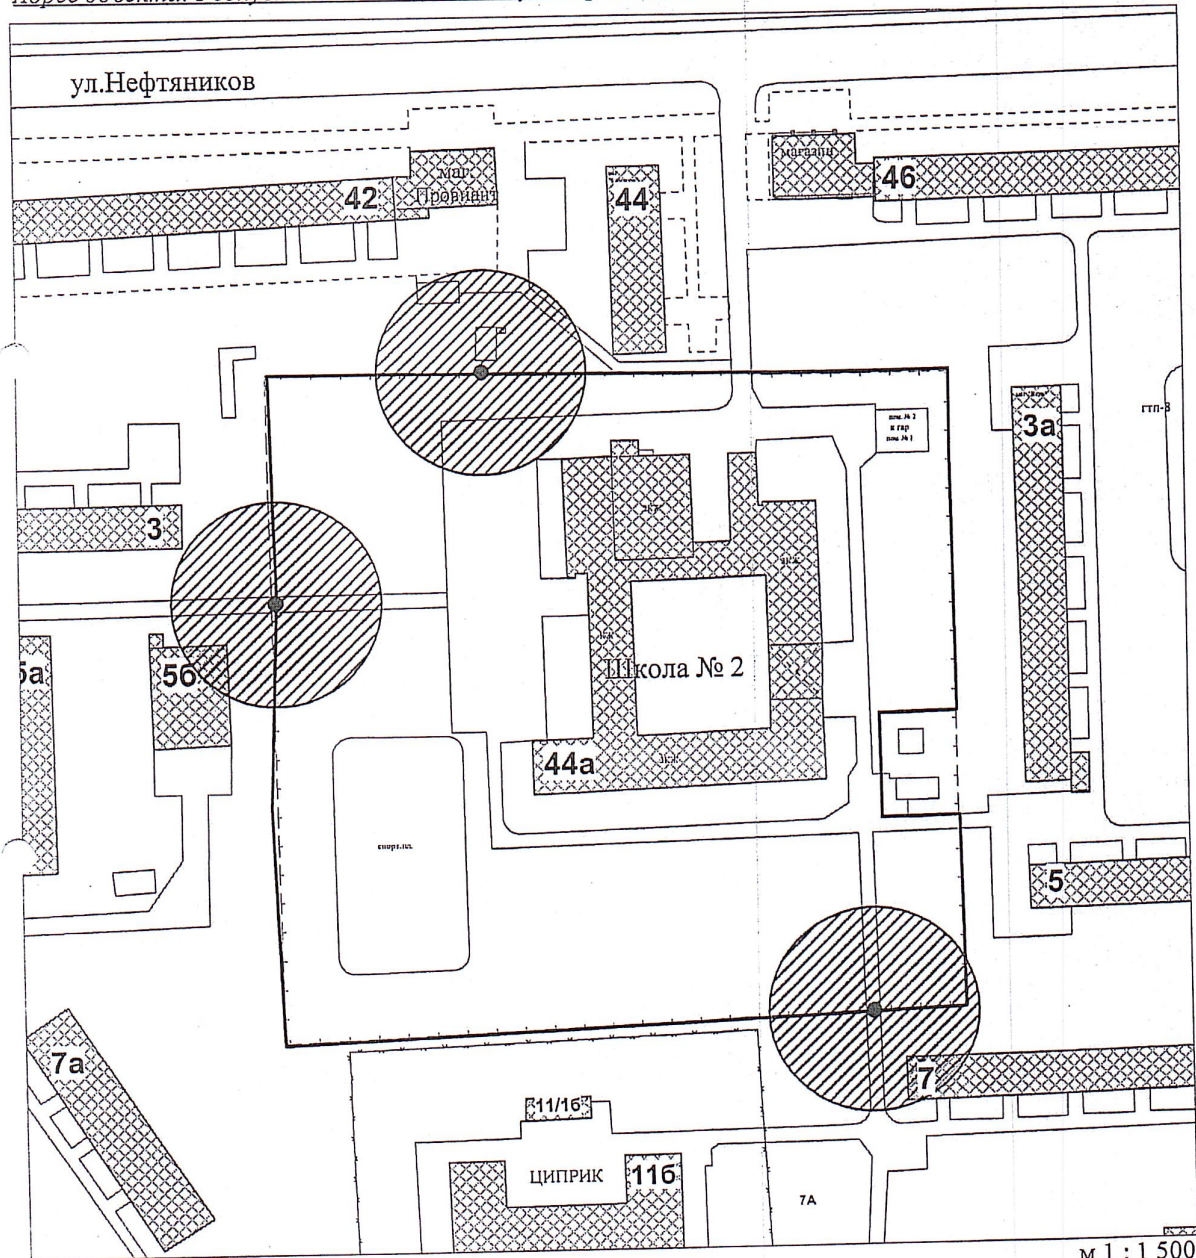

УТВЕРЖДЕНА
постановлением администрации
городского округа «Усинск»
от 05 мая 2022 года № 755
(приложение № 3)

Схема № 2
границ прилегающей территории

Объект: МБОУ "СОШ № 2" г. Усинска

Адрес объекта: Республика Коми, г. Усинск, ул. Нефтяников, д. 44а

Условные обозначения:

- - вход на обособленную территорию детской организации
- - граница обособленной территории детской организации
- ▨ - прилегающая территория