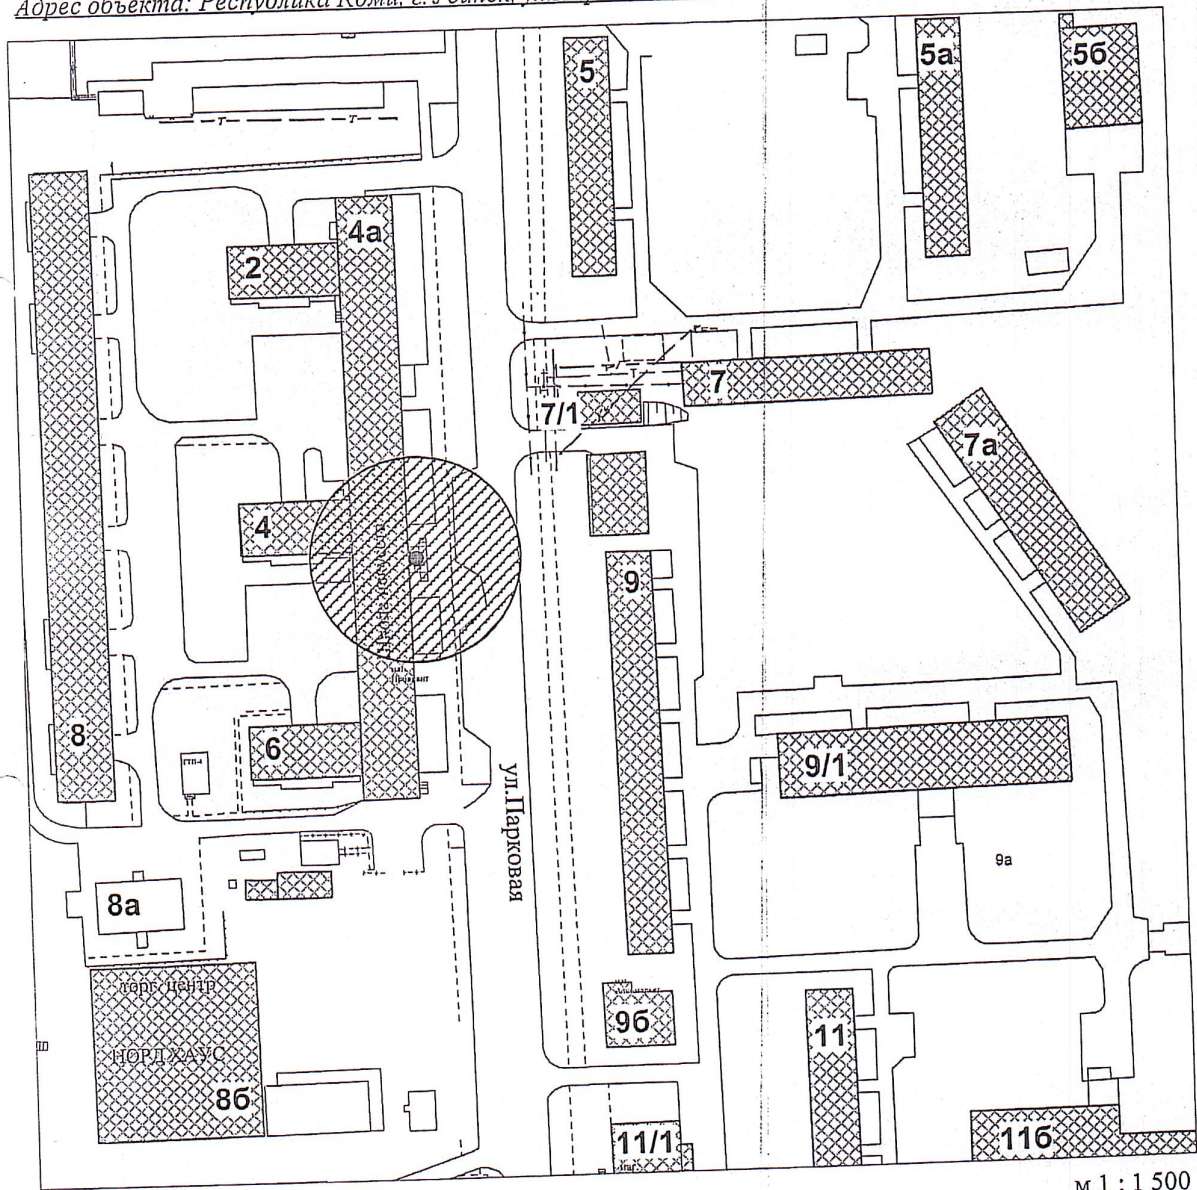

УТВЕРЖДЕНА
постановлением администрации
городского округа «Усинск»
от 05 мая 2022 года № 755
(приложение № 3)

Схема № 31
границ прилегающей территории

Объект: МБОУ ДО "ДШИ" г. Усинска
Адрес объекта: Республика Коми, г. Усинск, ул. Парковая, д. 4а

Условные обозначения:

- - вход в здание детской организации
- ▨ - прилегающая территория