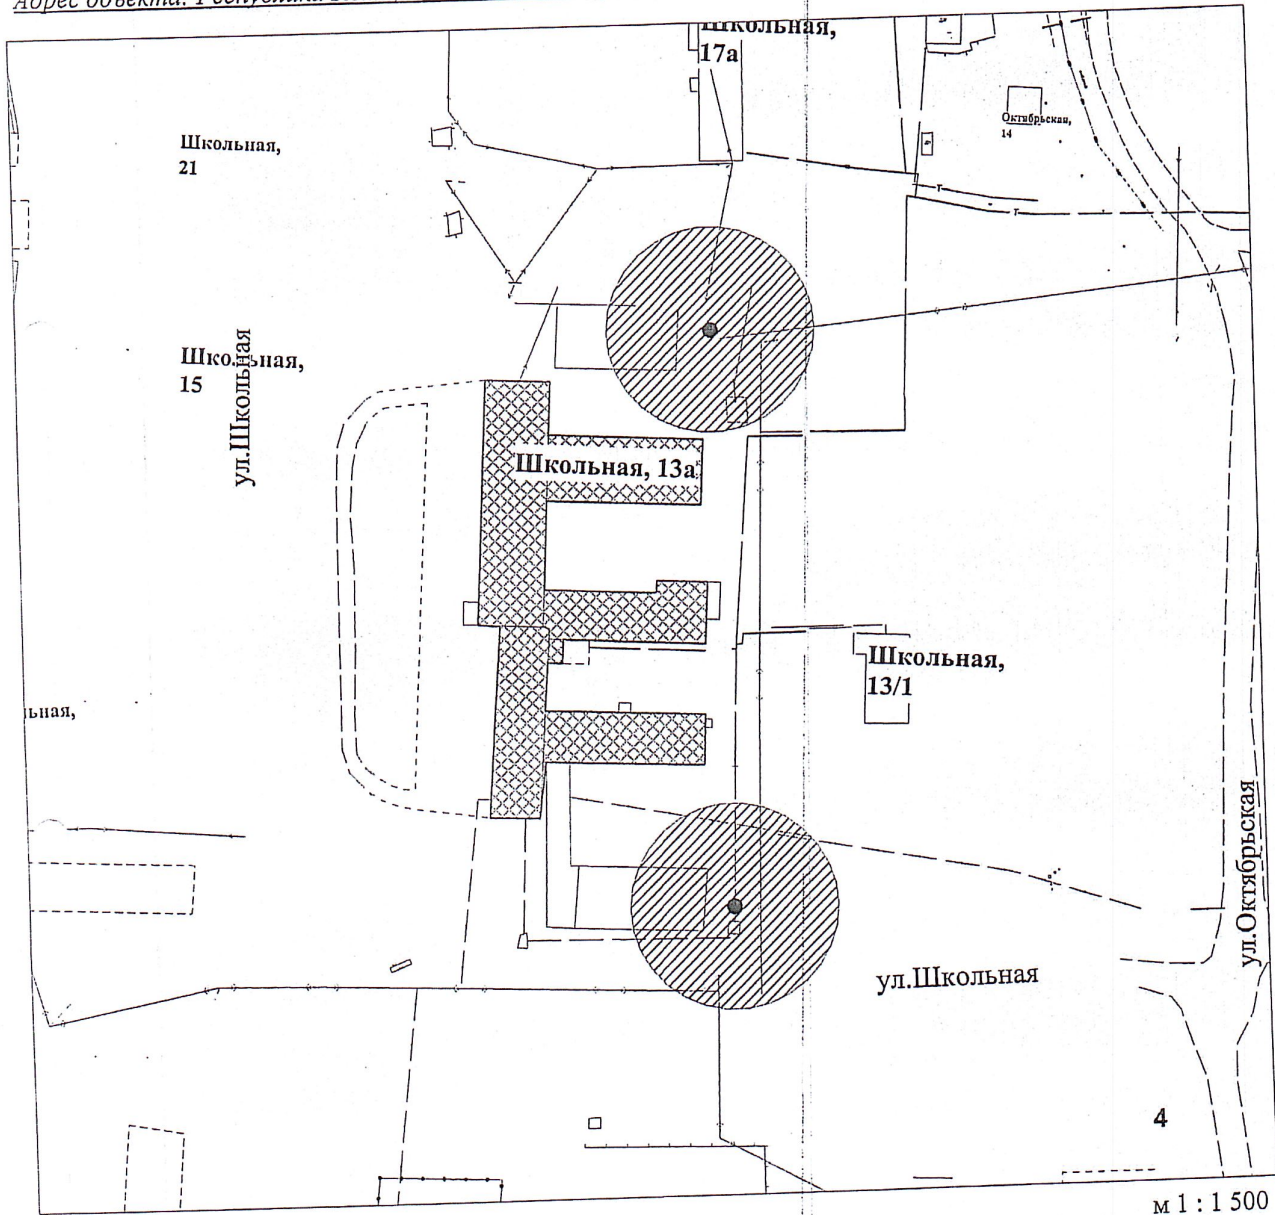

УТВЕРЖДЕНА
постановлением администрации
городского округа «Усинск»
от 05 мая 2022 года № 755
(приложение № 3)

Схема № 32
границ прилегающей территории

Объект: МБУДО "ДСИИ" пгт Парма
Адрес объекта: Республика Коми, г. Усинск, пгт Парма, ул. Школьная, д. 13а

Условные обозначения:

- - вход в здание детской образовательной организации
- ▨ - прилегающая территория