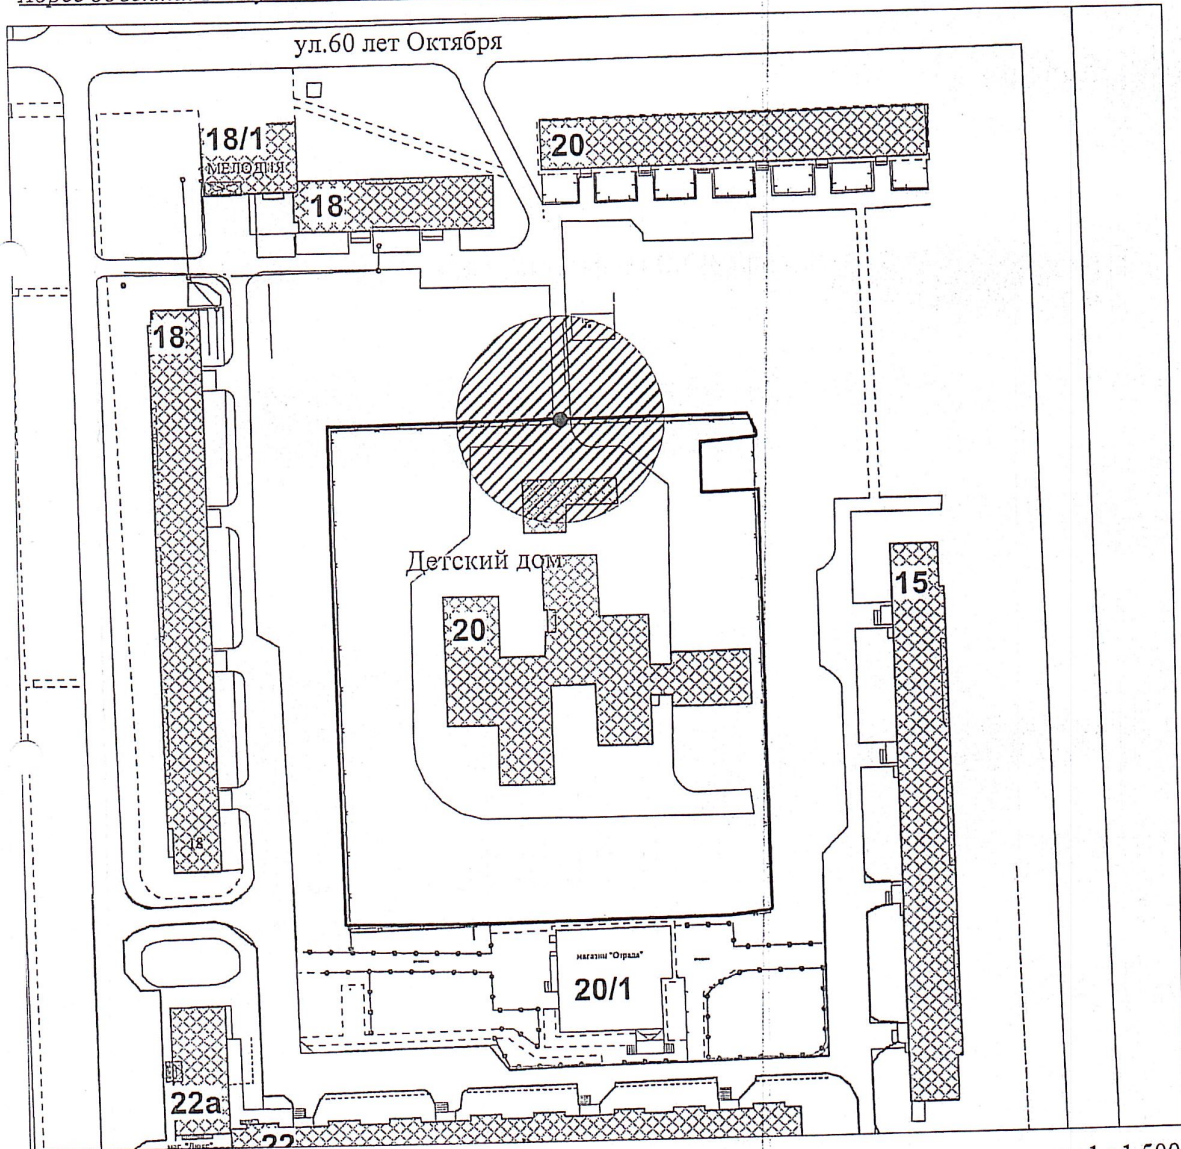

УТВЕРЖДЕНА
постановлением администрации
городского округа «Усинск»
от 05 мая 2022 года № 755
(приложение № 3)

Схема № 34
границ прилегающей территории

*Объект: ГУ РК "Детский дом № 4 для детей сирот и детей,
оставшихся без попечения родителей" г. Усинска
Адрес объекта: Республика Коми, г. Усинск, ул. Молодежная, д. 20*

Условные обозначения:

- - вход на обособленную территорию детской организации
- - граница обособленной территории детской организации
- ▨ - прилегающая территория