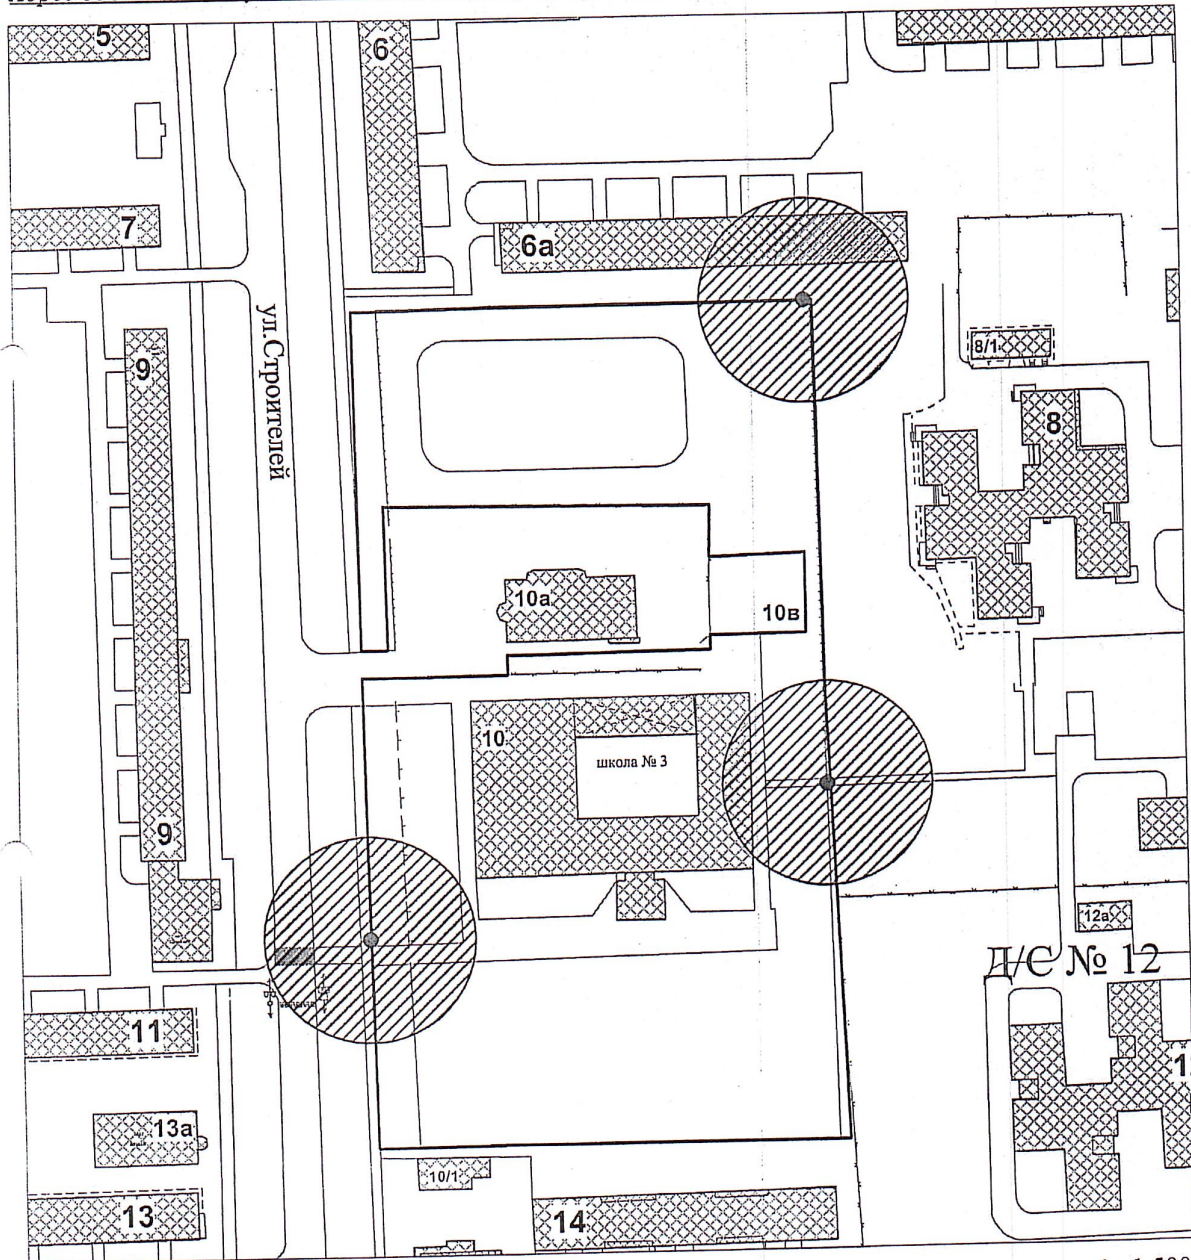

УТВЕРЖДЕНА
постановлением администрации
городского округа «Усинск»
от 05 мая 2022 года № 755
(приложение № 3)

Схема № 3
границ прилегающей территории

Объект: МАОУ "СОШ № 3 УИОП" г. Усинска

Адрес объекта: Республика Коми, г. Усинск, ул. Строителей, д. 10.

Условные обозначения:

- - вход на обособленную территорию детской организации
- - граница обособленной территории детской организации
- ▨ - прилегающая территория

м 1 : 1 500