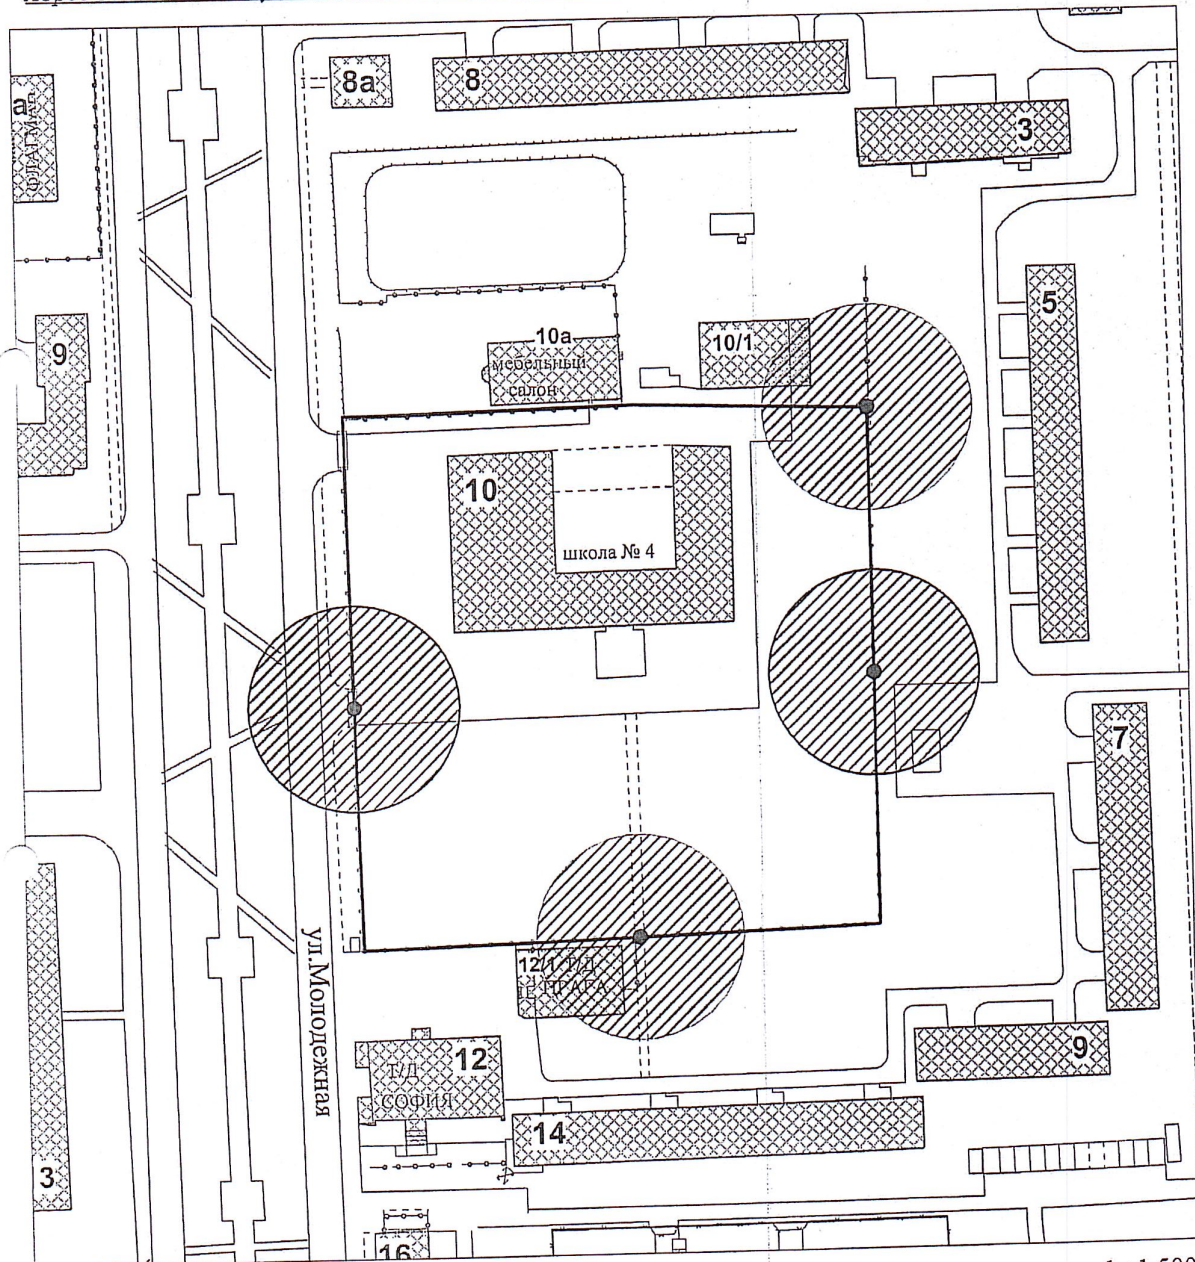

УТВЕРЖДЕНА  
постановлением администрации  
городского округа «Усинск»  
от 05 мая 2022 года № 755  
(приложение № 3)

Схема № 4  
границ прилегающей территории

Объект: МБОУ "СОШ №4 с углубленным изучением отдельных предметов" г.Усинска  
Адрес объекта: Республика Коми, г.Усинск, ул. Молодежная, д.10.

Условные обозначения:

- - вход на обособленную территорию детской организации
- - граница обособленной территории детской организации
- ▨ - прилегающая территория