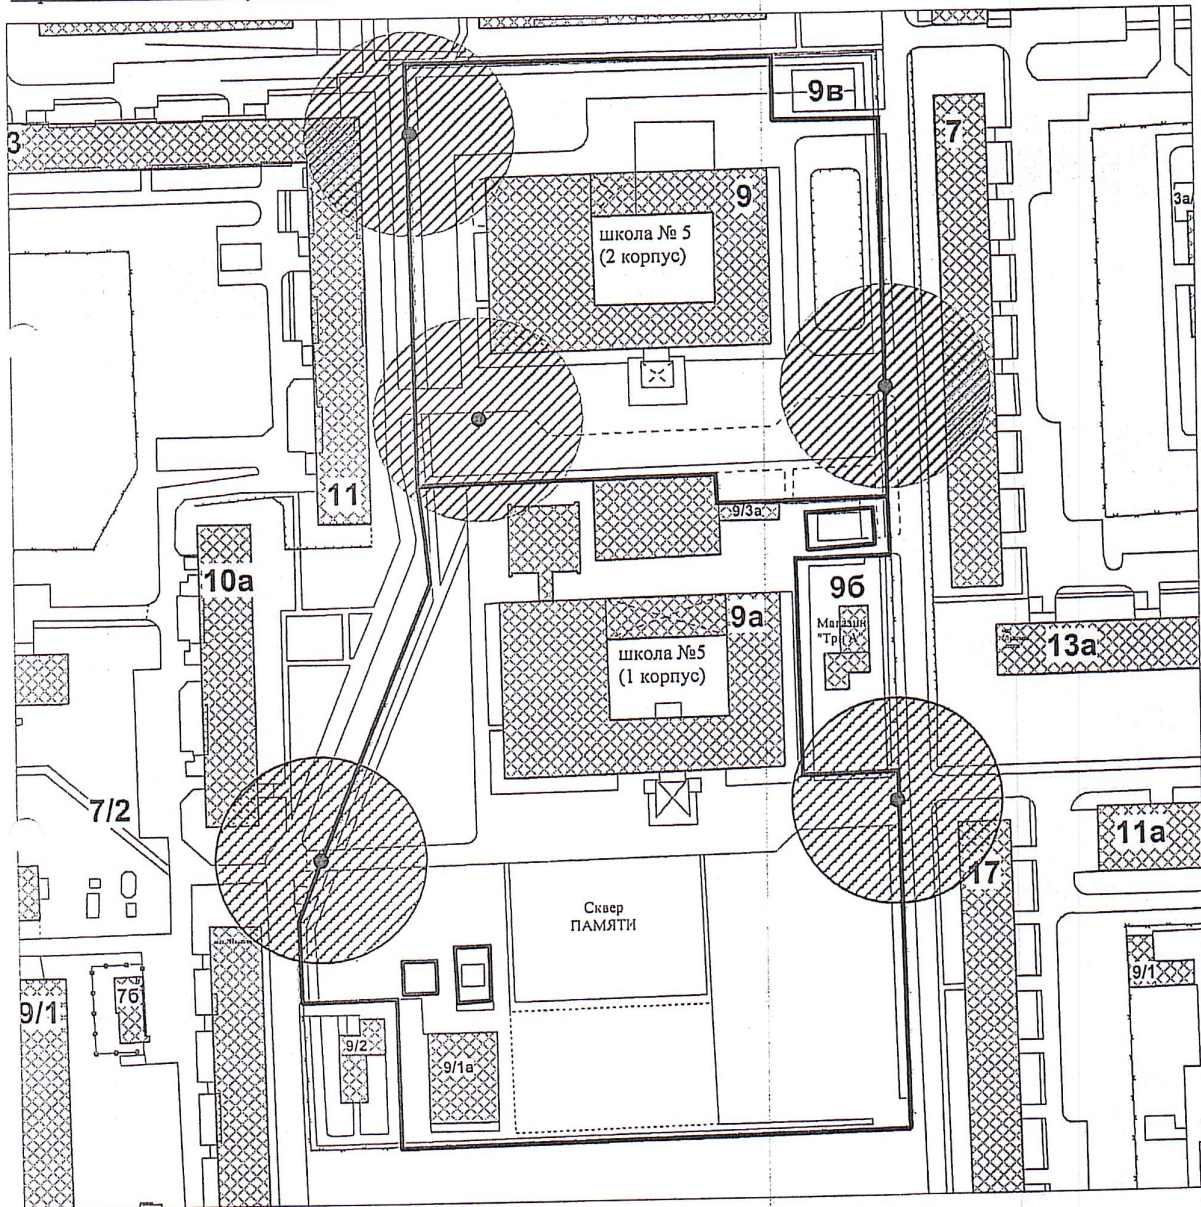

УТВЕРЖДЕНА
постановлением администрации
городского округа «Усинск»
от 05 мая 2022 года № 755
(приложение № 3)

Схема № 5
границ прилегающей территории

Объект: МБОУ "СОШ №5" (1 корпус, 2 корпус) г. Усинска
Адрес объекта: Республика Коми, г. Усинск, ул. Возейская, д. 9, д. 9а

Условные обозначения:

- - вход на обособленную территорию детской организации
- - граница обособленной территории детской организации
- ▨ - прилегающая территория

м 1 : 1 500