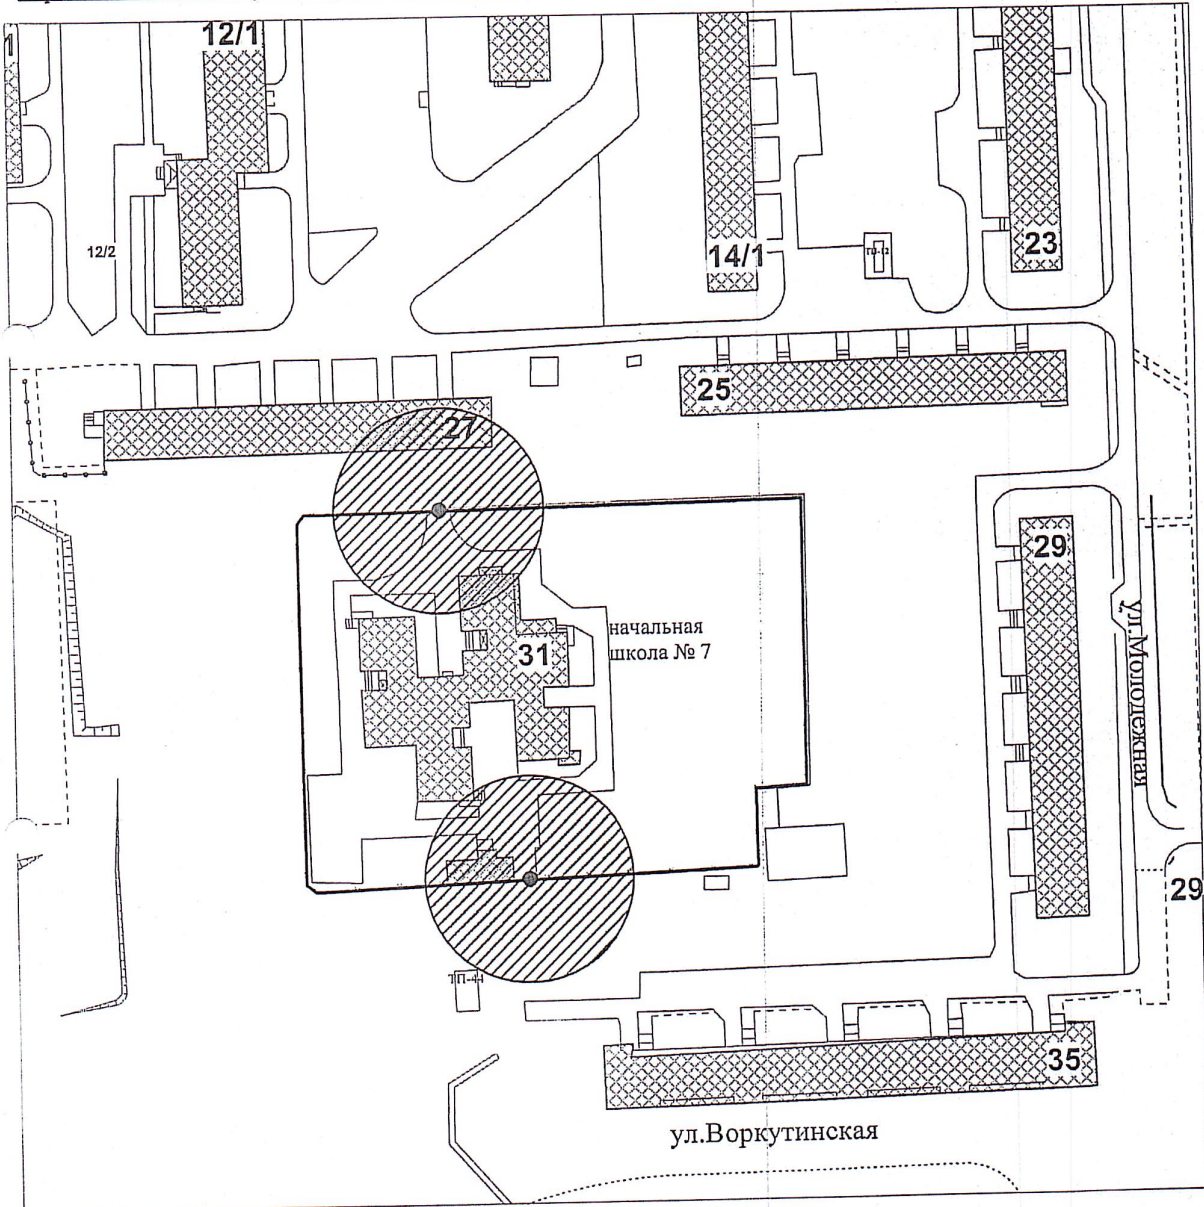

УТВЕРЖДЕНА
постановлением администрации
городского округа «Усинск»
от 05 мая 2022 года № 755
(приложение № 3)

Схема № 6
границ прилегающей территории

Объект: МАОУ "НОШ № 7" г. Усинска

Адрес объекта: Республика Коми, г. Усинск, ул. Молодежная, д. 31

Условные обозначения:

- - вход на обособленную территорию детской организации
- - граница обособленной территории детской организации
- ▨ - прилегающая территория

М 1 : 1 500