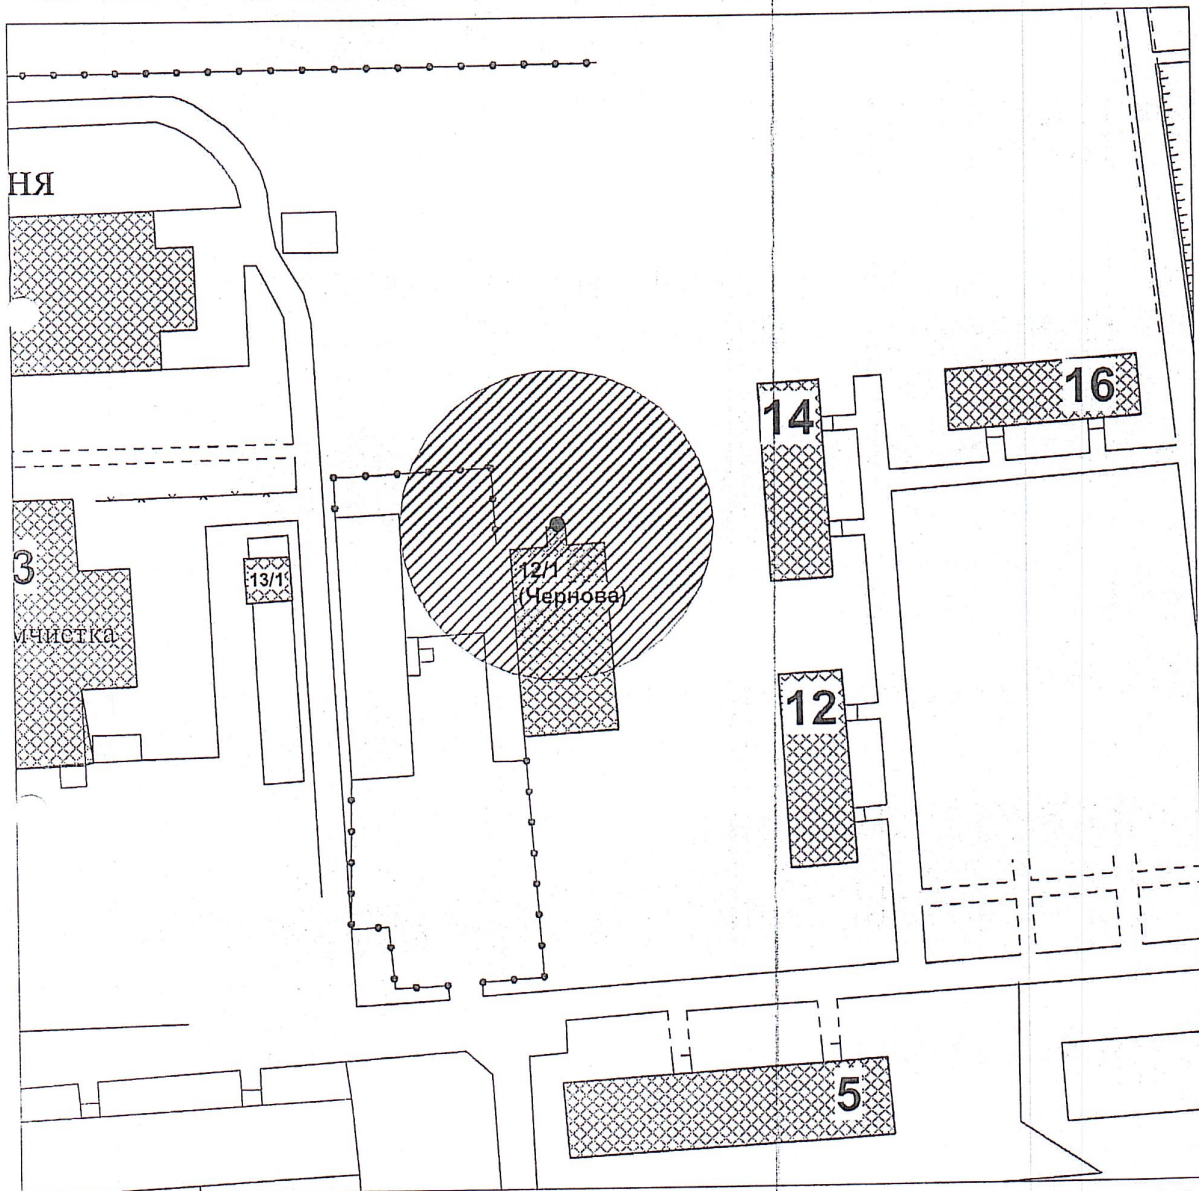

УТВЕРЖДЕНА  
постановлением администрации  
городского округа «Усинск»  
от 05 мая 2022 года № 755  
(приложение № 3)

Схема № 74  
границ прилегающей территории

Объект: МБУ "Спортивная школа № 1" (Картинг-клуб)  
Адрес объекта: Республика Коми, г. Усинск, ул. Чернова, д. 12/1

Условные обозначения:

- - вход в здание спортивного учреждения
-  - прилегающая территория

м 1 : 1 000