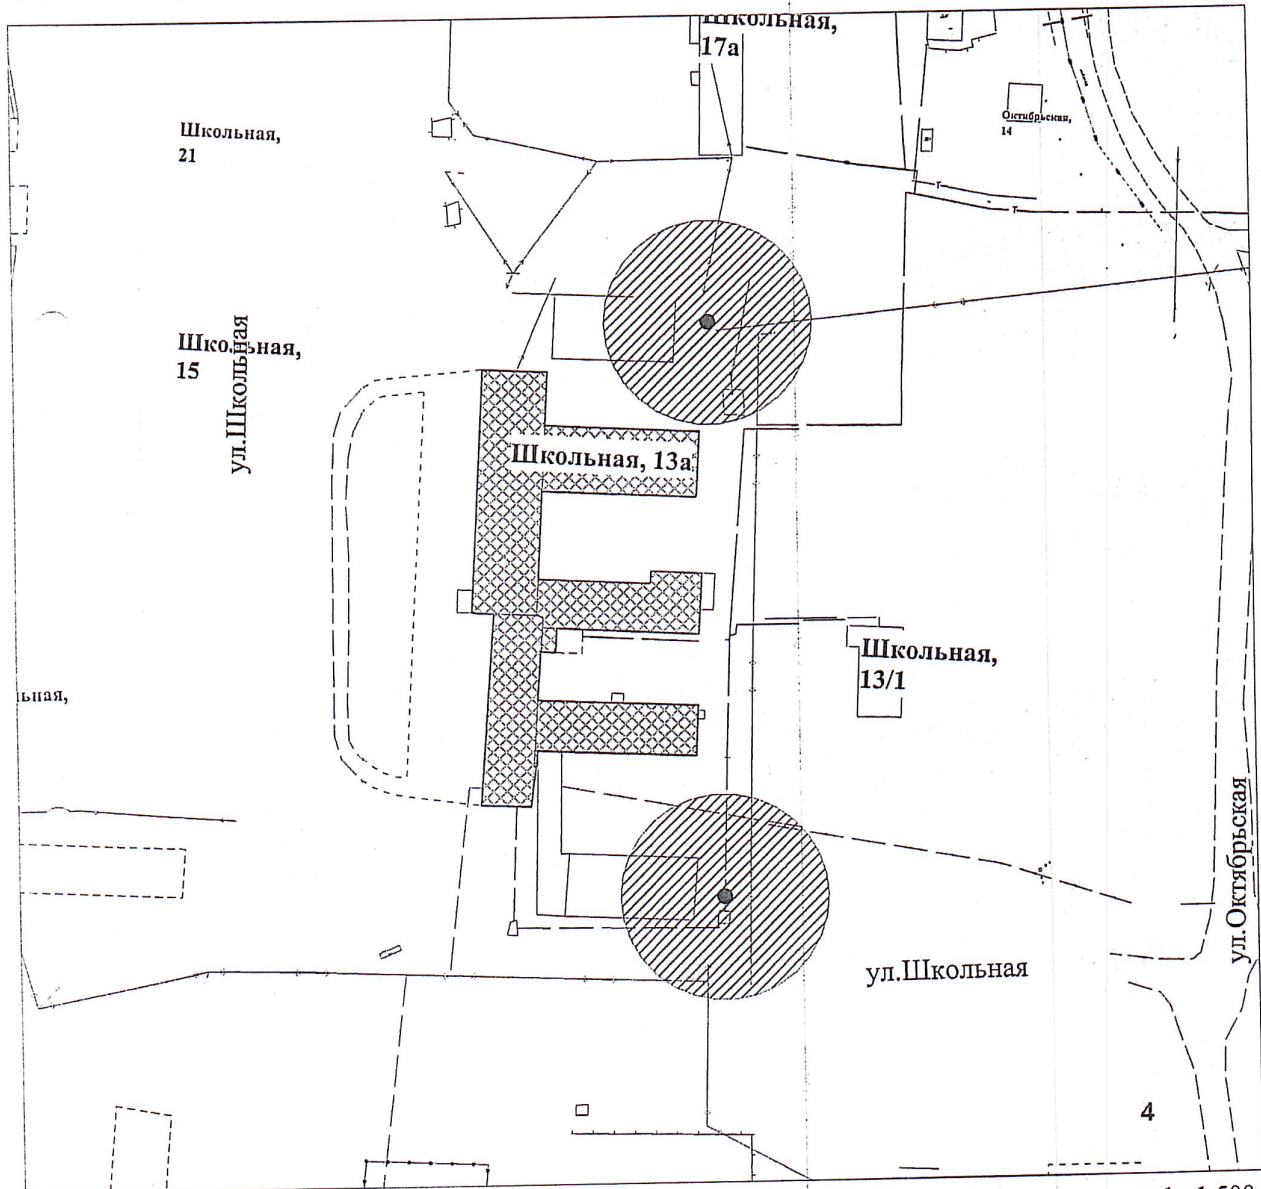

УТВЕРЖДЕНА
постановлением администрации
городского округа «Усинск»
от 05 мая 2022 года № 755
(приложение № 3)

Схема № 7
границ прилегающей территории

Объект: МБОУ "ООШ" пгт Парма

Адрес объекта: Республика Коми, г. Усинск, пгт Парма, ул. Школьная, д. 13а.

Условные обозначения:

- - вход в здание детской образовательной организации
- ▨ - прилегающая территория