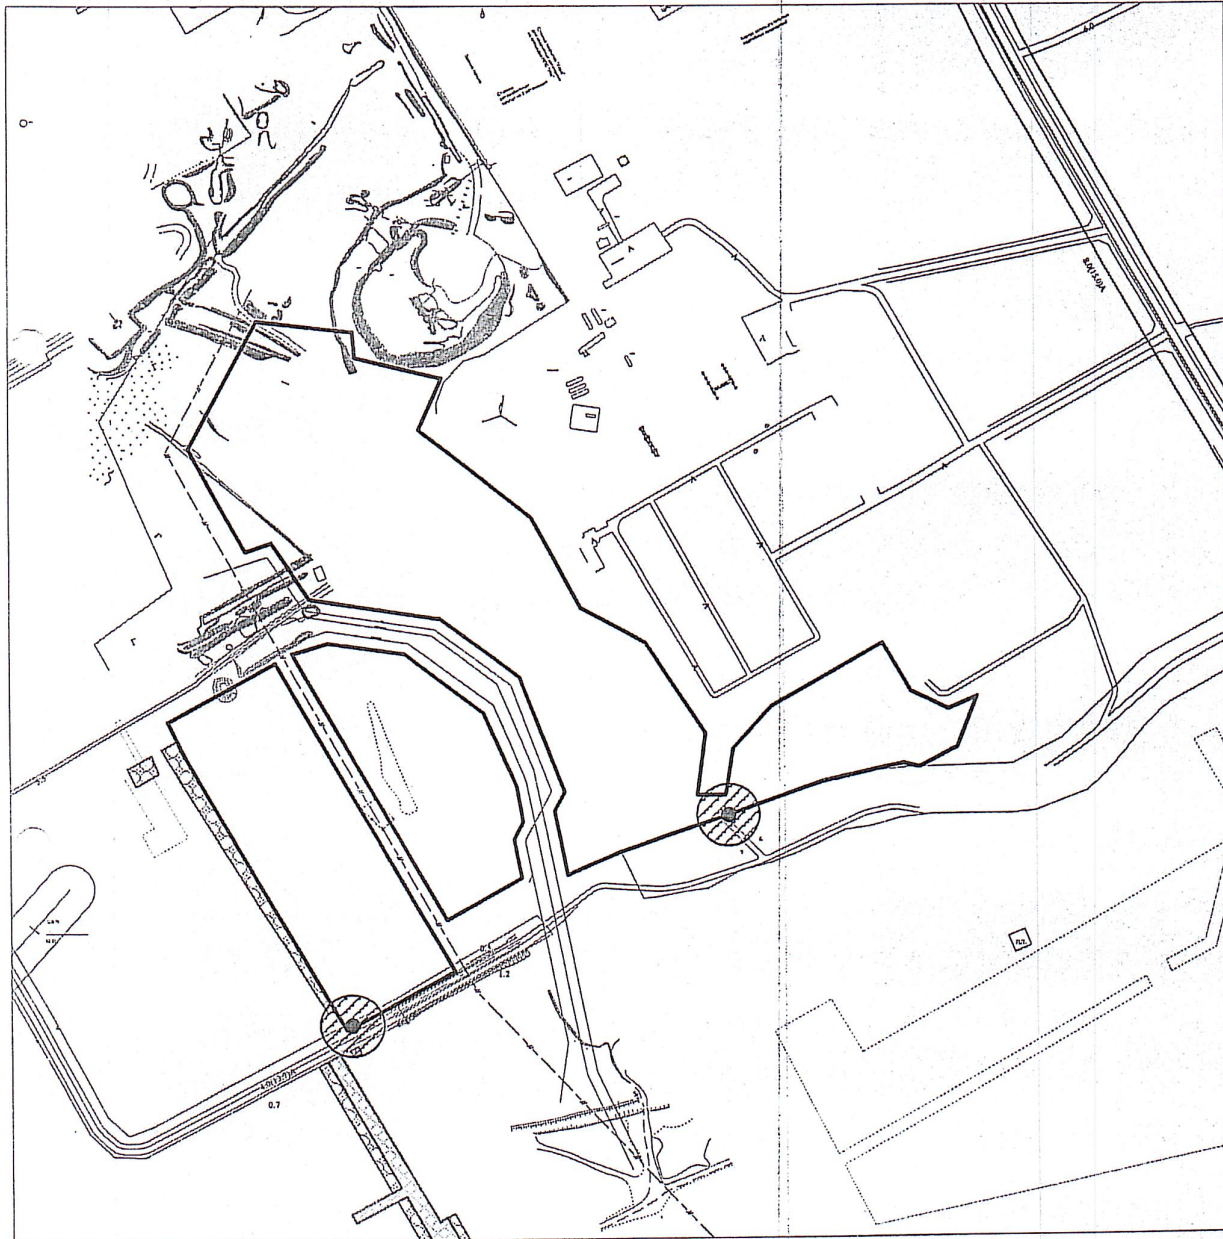

УТВЕРЖДЕНА  
постановлением администрации  
городского округа «Усинск»  
от 05 мая 2022 года № 755  
(приложение № 3)

Схема № 84  
границ прилегающей территории

*Объект: Площадка Усинского газоперерабатывающего завода (ООО "ЛУКОЙЛ-Коми")*

*Адрес объекта: Республика Коми, МО ГО "Усинск", Головные сооружения.*

Условные обозначения:

- - вход на территорию
-  - прилегающая территория
- - граница территории площадки

м 1 : 5 000