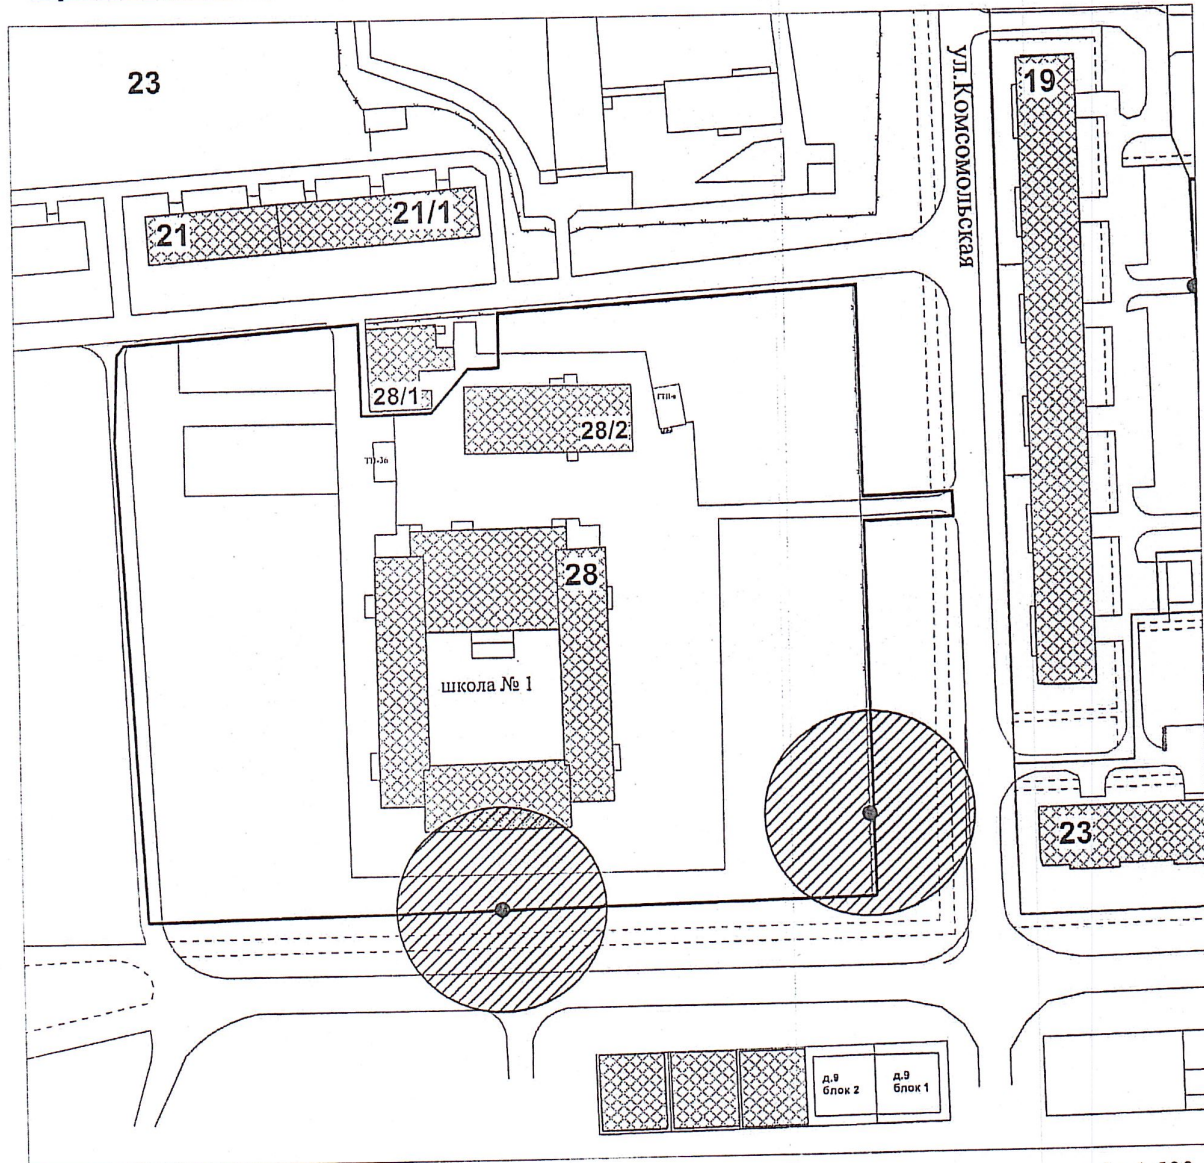

УТВЕРЖДЕНА
постановлением администрации
городского округа «Усинск»
от 05 мая 2022 года № 755
(приложение № 3)

Схема № 1
границ прилегающей территории

Объект: МБОУ "СОШ № 1" г. Усинска

Адрес объекта: Республика Коми, г. Усинск, ул. Комсомольская, д. 28

М 1 : 1 500

Условные обозначения:

- - вход на обособленную территорию детской организации
- - граница обособленной территории детской организации
-  - прилегающая территория